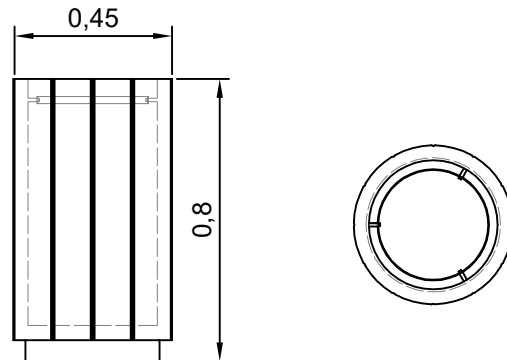

PRODUCTO

Papelera circular rayas

CROQUIS

TERMINACIONES

Hormigón liso apomazado

COLORES

Blanco / Gris / Otros colores (Consultar)

MEDIDAS

ø 45 x 80 cm

PESO

±196 kg

ANCLAJE: No requiere de sistema de anclaje.

MANIPULACIÓN: Se realiza mediante carretilla elevadora, o con grúa, siempre que se puedan evitar los impactos en la pieza. Colocar un palets o elemento para evitar el contacto directo con las pinzas.

UTILIDAD: Papelera diseñada para utilizarse como mobiliario en parques, zonas urbanas, zonas comunes de edificios y lugares públicos.

OBSERVACIONES: Aristas biseladas. Contiene aro para sujeción de basura.