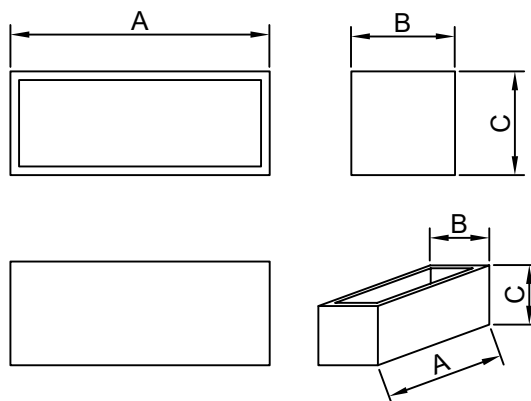

PRODUCTO

Jardinera lisa

CROQUIS

TERMINACIONES

Hormigón liso apomazado

COLORES

Blanco / Gris / Colores primarios (Consultar)

MEDIDAS

(A)		(B)		(C)	
60	x	70	x	65	cm
100	x	40	x	60	cm
80	x	90	x	110	cm
120	x	55	x	55	cm
200	x	42	x	60	cm
120	x	120	x	60	cm
200	x	45	x	42	cm
48	x	48	x	58	cm
70	x	30	x	50	cm
50	x	50	x	70	cm
250	x	50	x	50	cm
90	x	90	x	70	cm
100	x	30	x	30	cm
120	x	120	x	120	cm
60	x	70	x	55	cm
100	x	100	x	110	cm

UTILIDAD: Jardinera diseñada para utilización como mobiliario en parques, zonas urbanas, zonas comunes de edificios y lugares públicos..

OBSERVACIONES: Aristas biseladas. Apoyos opcionales.