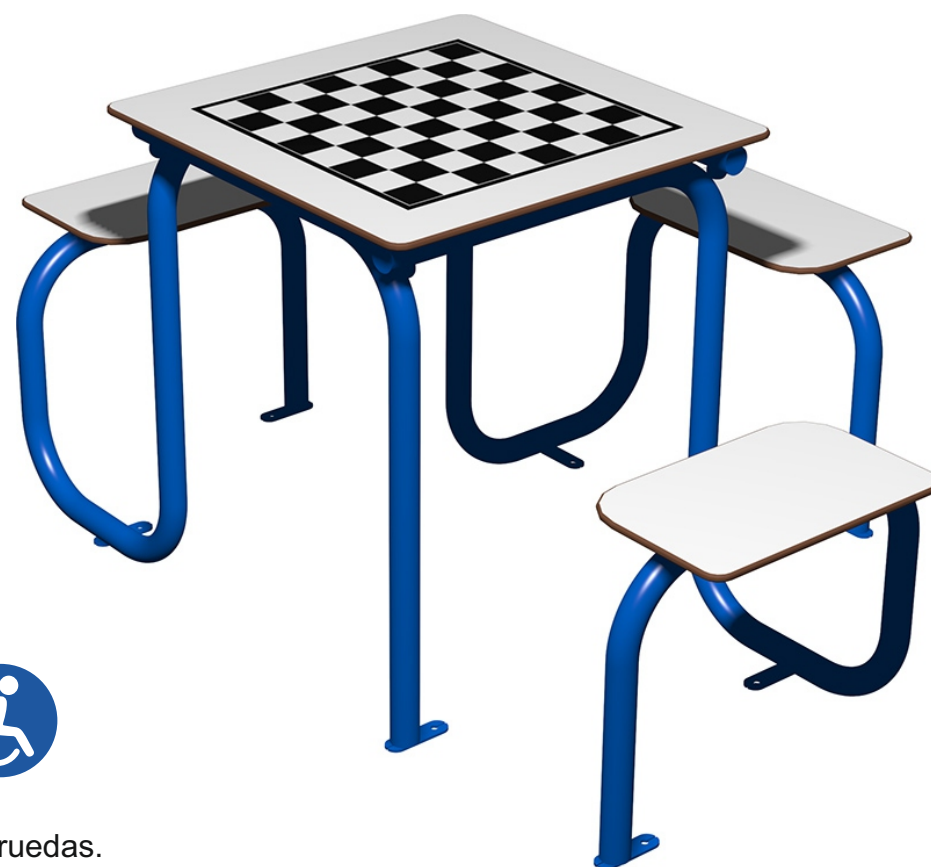

# Ficha técnica

Fabricados:  
HPL de máxima resistencia UV (EN438-6)  
y metal galvanizado y pintado al horno.

UV  
PROTECTION

Ref. 81226

Ref. 81225

Ref. 81227

Adaptable a una silla de ruedas.

## MESA DE JUEGOS INCLUSIVA