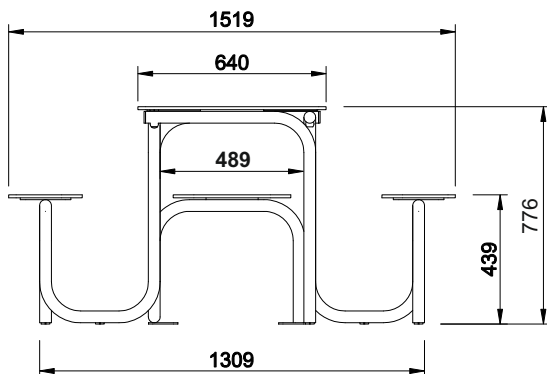

# Ficha técnica

Fabricados:  
HPL de máxima resistencia UV (EN438-6)  
y metal galvanizado y pintado al horno.

UV  
PROTECTION

Ref. 81226

Ref. 81225

Ref. 81227

Adaptable a una silla de ruedas.