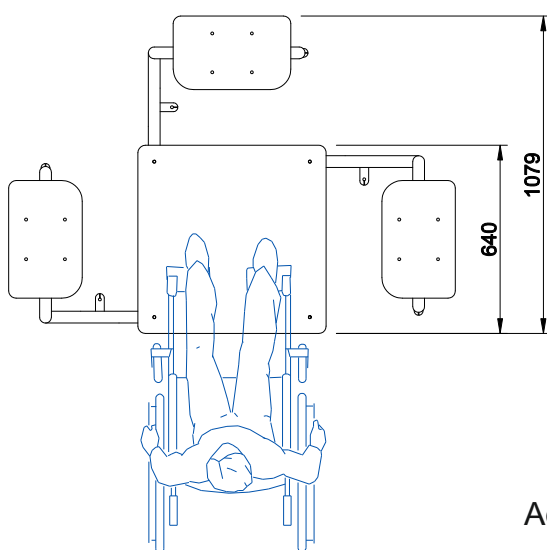

# Ficha técnica

Fabricados:  
HPL de máxima resistencia UV (EN438-6)  
y metal galvanizado y pintado al horno.

UV  
PROTECTION

Ref. 81226

Ref. 81225

Ref. 81227

Adaptable a una silla de ruedas.

## MESA DE JUEGOS INCLUSIVA