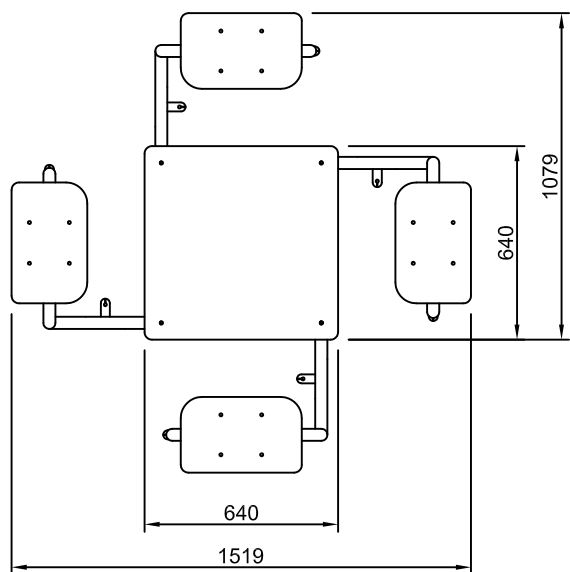

Ficha técnica

Fabricados:
HPL de máxima resistencia UV (EN438-6)
y metal galvanizado y pintado al horno.

UV
PROTECTION

Ref. 80221

Ref. 80220

Ref. 80223

MESA DE JUEGOS