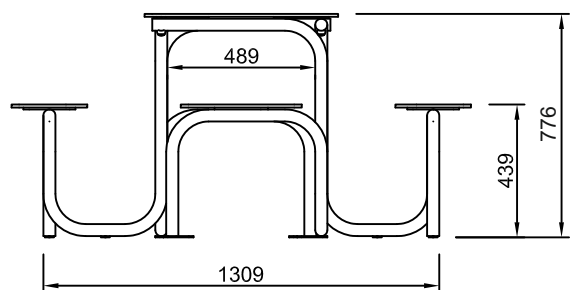

Ficha técnica

Fabricados:
HPL de máxima resistencia UV (EN438-6)
y metal galvanizado y pintado al horno.

UV
PROTECTION

Ref. 80221

Ref. 80220

Ref. 80223

MESA DE JUEGOS