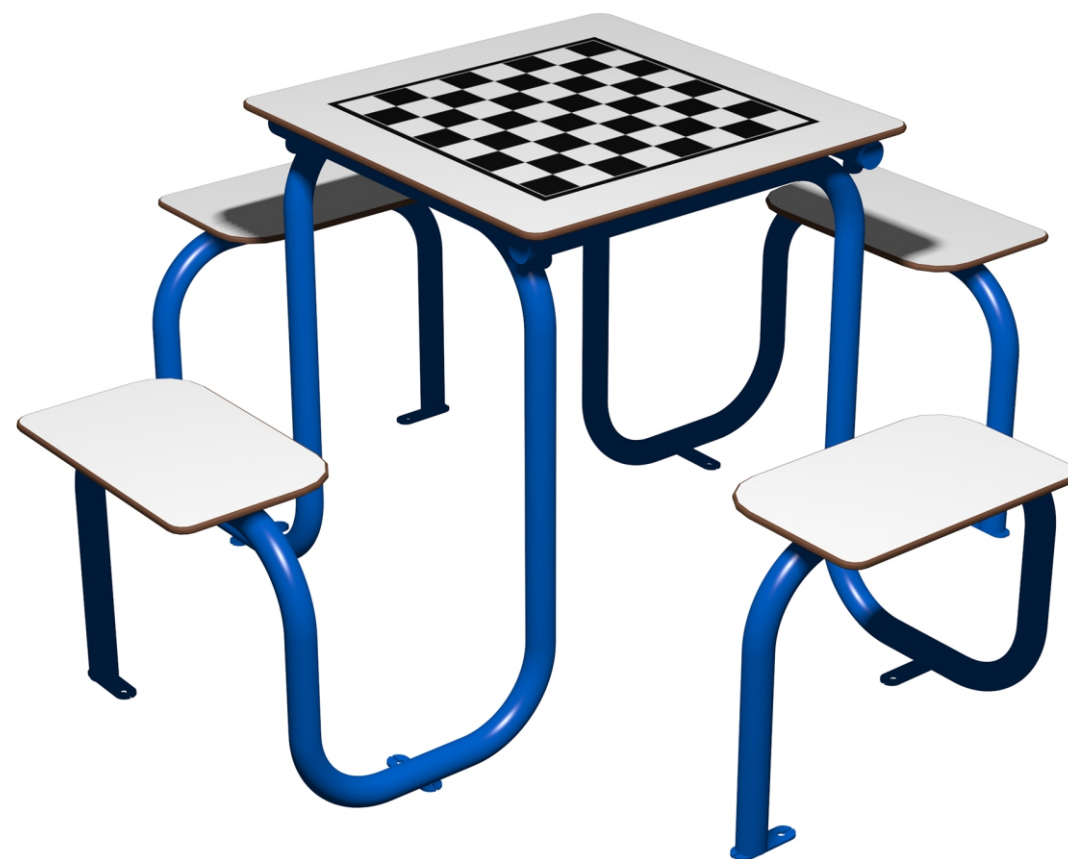

Ficha técnica

Fabricados:
HPL de máxima resistencia UV (EN438-6)
y metal galvanizado y pintado al horno.

UV
PROTECTION

Ref. 80221

Ref. 80220

Ref. 80223

MESA DE JUEGOS