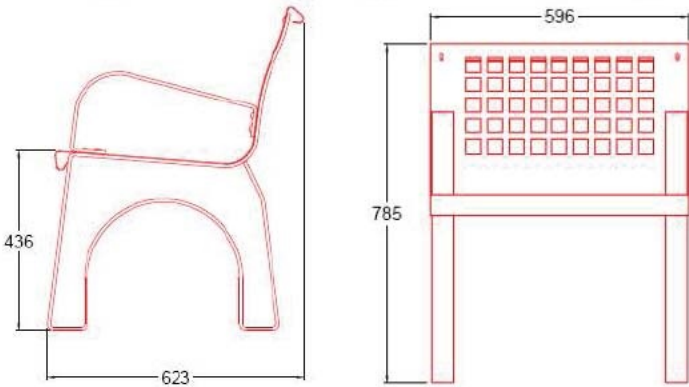

¡Si algo funciona bien mejóralo, de estrella a estrella!

SILLÓN CON APOYABRAZOS MOD. SERGIN - 0,60 m Ref.81249

Color a elegir sin coste adicional. -
 También disponible en color gris oscuro(forja)

SILLA SIN APOYABRAZOS MOD. SERGIN - 0,60 m Ref.81248

Ref.81260

Patas: Pletina 8 mm.
 Asiento: Chapa 2,5 mm.
 Acabado: Imprimación y pintura epoxi.

*No requiere pedido mínimo.