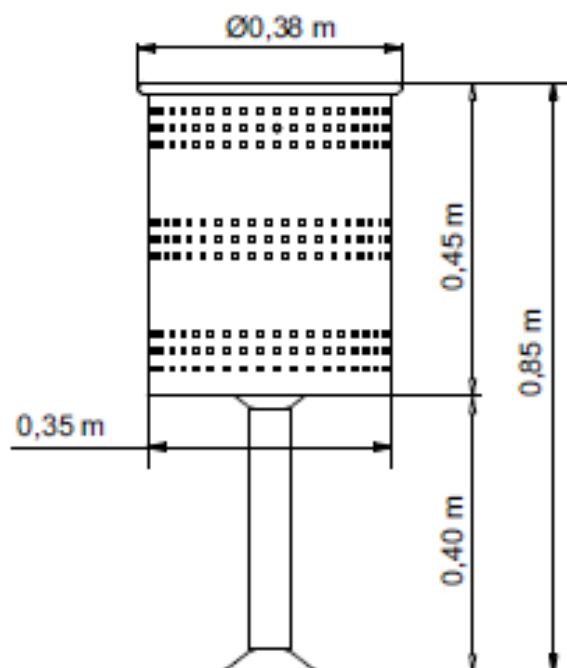

PAPELERA ULISES FIJA

Ref. 81465

DESCRIPCIÓN:

Cubeta Fija: Chapa de 1,5mm de espesor perforada y embutida.
Pata: Tubo galvanizado de .ø60x2 mm.

ACABADO:

Pintura negro forja Oxirón
Peso aprox. 10 kg
Capacidad: 45L
Sistema de anclaje: Tacos de expansión.