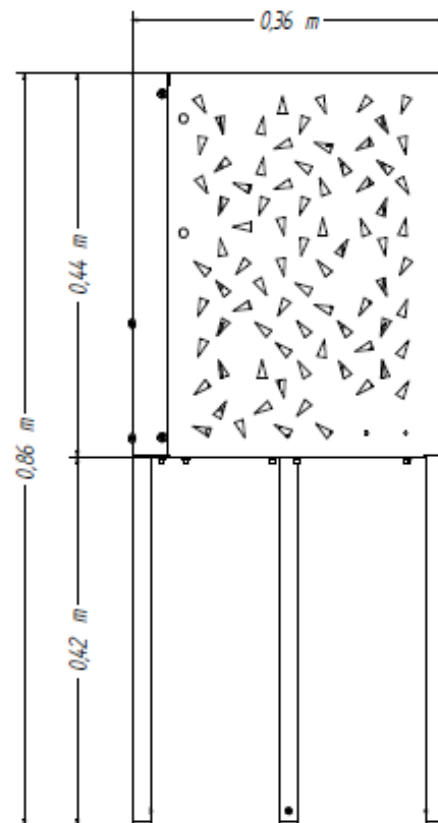

# **PAPELERA TRIANGLE PINTADA**

**Ref. 81439**

**DESCRIPCION:**

Chapa galvanizada de 1 mm  
Tubo galvanizado de .ø20x1,5 mm.

**ACABADO:**

Pintura varios colores.