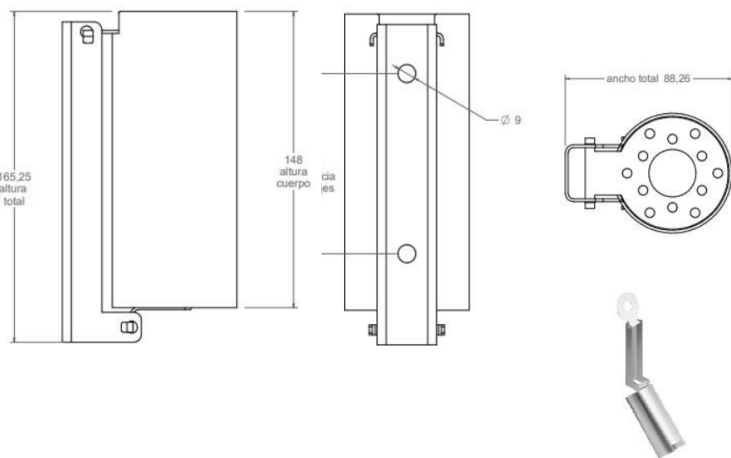

CENICERO UNIVERSAL PARA ACOPLAR EN PAPELERAS Ref. 80910

Cenicero urbano universal para acoplar a cualquier papeleras del mercado. Chapa de 2 mm de hierro galvanizado y pintado al horno color oxirón oscuro. Apertura y cierre mediante llave de cuadradillo 8 mm.

Color Oxirón

CENICERO PARED ACERO INOX. Ref. 37

Cenicero en chapa de Acero Inoxidable AISI 304. Para atornillar en pared.

CENICERO ACERO DE PIE PARA EXTERIOR Ref. 34

Cenicero de Acero pintado y lacado. - Color Oxirón. - Para atornillar al suelo. -