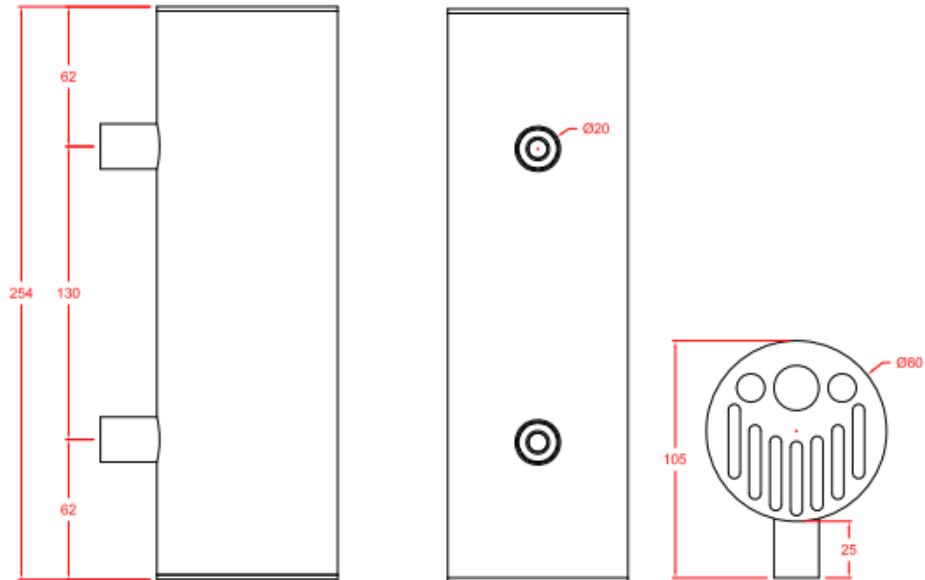

CENICERO UNIVERSAL PARA ACOPLAR EN PAPELERAS Ref. 80910

Cenicero urbano universal para acoplar a cualquier papeleras del mercado. Chapa de 2 mm de hierro galvanizado y pintado al horno color oxirón oscuro. Apertura y cierre mediante llave de cuadradillo 8 mm.

Color Oxirón

CENICERO PARED ACERO INOX. Ref. 37

Cenicero en chapa de Acero Inoxidable AISI 304. Para atornillar en pared.

CENICERO ACERO DE PIE PARA EXTERIOR Ref. 34

Cenicero de Acero pintado y lacado. - Color Oxirón. - Para atornillar al suelo. -