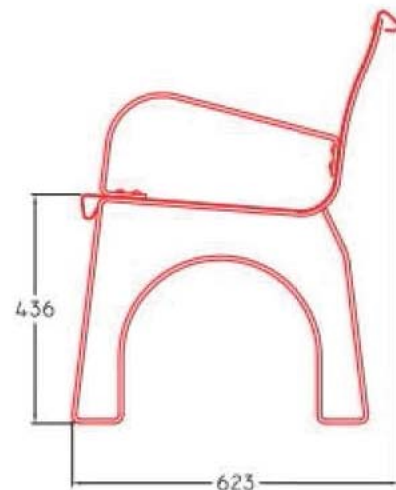

*Envío desmontados, opción de envío montados con coste adicional.

*No requiere pedido mínimo.