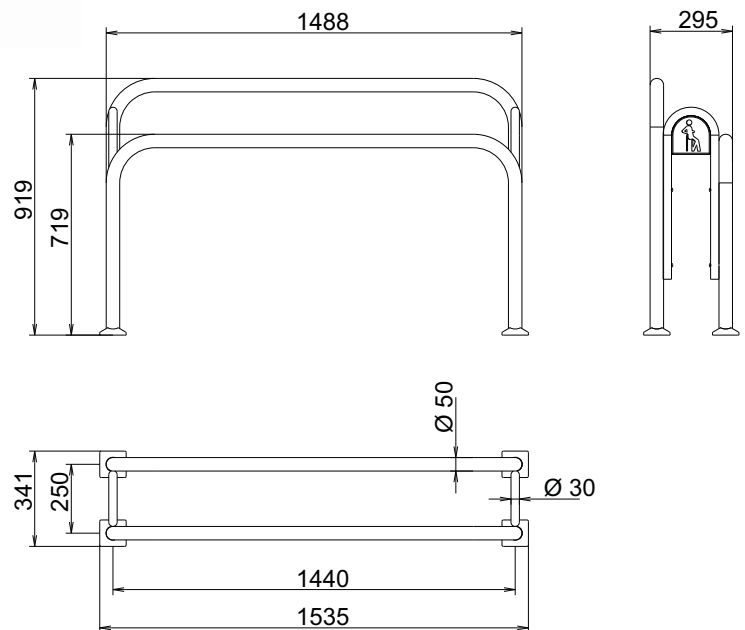

# BANCO ISQUIÁTICO Ref. 80228

Fabricado en tubo galvanizado y HDPE.  
Para anclar con tacos de expansión.

El banco isquiático permite al viandante hacer un descanso o espera de manera relajada, evitando sobre esfuerzos y molestias tanto en piernas, como en caderas y espalda. Su usuario, dispondrá de un asiento donde descargar su cansancio en una posición de semi erguido. Dado sus reducidas dimensiones se puede instalar fácilmente en cualquier lugar pavimentado.