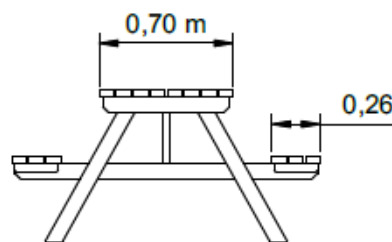

### **Descripción del producto:**

- Mesa de picnic con bancos incorporados.
- Diseñado para espacios al aire libre.
- Capacidad 6 personas.
- Montaje muy simple y rápido.

### **Materiales:**

- Madera maciza de pino. Grueso de las tablas 3 cm.