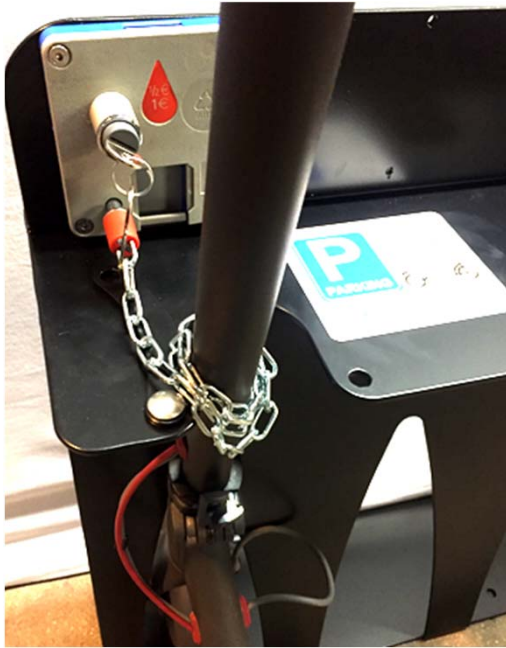

¡¡NOVEDAD!! Un imprescindible hoy

APARCAPATINETES ELECTRICO CANDADO PITON 7 PLAZAS

- Potencia la seguridad del transporte sostenible
- Diseño exclusivo y urbano.
- Fabricado en acero ST 37, galvanizado de 4 mm.(Resistente al oxido)
- Cierre con candado o pitón. (No incluido)
- Pintura al horno RAL 9005 de gran resistencia.
- Anclaje a suelo mediante ocho tacos (No suministrados)
- Posibilidad de acabado en otros colores, consultar precio.
- No incluido montaje y transporte.
- Diseñado y fabricado en España, con calidad.
- Envío rápido sin pedido mínimo a cualquier punto de España.

APARCAPATINETES ELECTRICO CON MONEDERO 7 PLAZAS

- Triple seguridad, posibilidad de candado, pitón y monedero con llave.
- Siete monederos con llave y llave maestra incluida
- Pintura al horno RAL 9005 de gran resistencia.
- Anclaje a suelo mediante ocho tacos (No suministrados)
- Posibilidad de acabado en otros colores, consultar precio.
- No incluido montaje y transporte.
- Diseñado y fabricado en España, con calidad.
- Envío rápido sin pedido mínimo a cualquier punto de España.

EXTRAS:

-Posibilidad de acabado en otros colores y personalización con imagen corporativa. Consultar.

-Posibilidad de modificar longitud de 1500mm y numero de plazas de aparcamiento. Consultar.

-Carga de batería mediante regleta eléctrica integrada en el equipo, siete tomas de corriente 220 v.