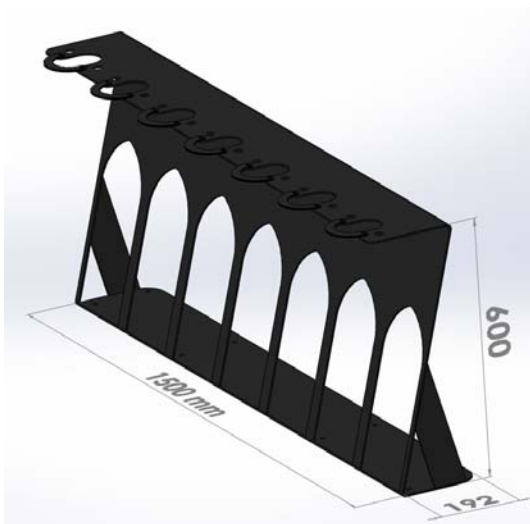

¡¡NOVEDAD!! Un imprescindible hoy

APARCAPATINETES ELECTRICO CANDADO PITON 7 PLAZAS

- Potencia la seguridad del transporte sostenible
- Diseño exclusivo y urbano.
- Fabricado en acero ST 37, galvanizado de 4 mm.(Resistente al oxido)
- Cierre con candado o pitón. (No incluido)
- Pintura al horno RAL 9005 de gran resistencia.
- Anclaje a suelo mediante ocho tacos (No suministrados)
- Posibilidad de acabado en otros colores, consultar precio.
- No incluido montaje y transporte.
- Diseñado y fabricado en España, con calidad.
- Envío rápido sin pedido mínimo a cualquier punto de España.

APARCAPATINETES ELECTRICO CON MONEDERO 7 PLAZAS

- Triple seguridad, posibilidad de candado, pitón y monedero con llave.
- Siete monederos con llave y llave maestra incluida
- Pintura al horno RAL 9005 de gran resistencia.
- Anclaje a suelo mediante ocho tacos (No suministrados)
- Posibilidad de acabado en otros colores, consultar precio.
- No incluido montaje y transporte.
- Diseñado y fabricado en España, con calidad.
- Envío rápido sin pedido mínimo a cualquier punto de España.

EXTRAS:

-Posibilidad de acabado en otros colores y personalización con imagen corporativa. Consultar.

-Posibilidad de modificar longitud de 1500mm y numero de plazas de aparcamiento. Consultar.

-Carga de batería mediante regleta eléctrica integrada en el equipo, siete tomas de corriente 220 v.