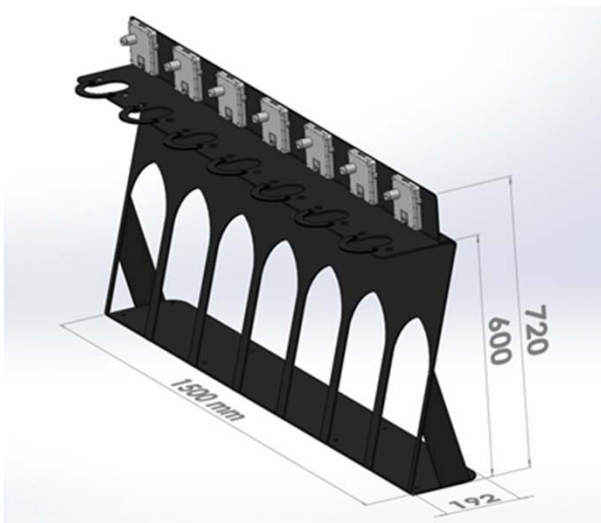

¡¡NOVEDAD!! Un imprescindible hoy

APARCAPATINETES ELECTRICO CANDADO PITON 7 PLAZAS

- Potencia la seguridad del transporte sostenible
- Diseño exclusivo y urbano.
- Fabricado en acero ST 37, galvanizado de 4 mm.(Resistente al oxido)
- Cierre con candado o pitón. (No incluido)
- Pintura al horno RAL 9005 de gran resistencia.
- Anclaje a suelo mediante ocho tacos (No suministrados)
- Posibilidad de acabado en otros colores, consultar precio.
- No incluido montaje y transporte.
- Diseñado y fabricado en España, con calidad.
- Envío rápido sin pedido mínimo a cualquier punto de España.

APARCAPATINETES ELECTRICO CON MONEDERO 7 PLAZAS

- Triple seguridad, posibilidad de candado, pitón y monedero con llave.
- Siete monederos con llave y llave maestra incluida
- Pintura al horno RAL 9005 de gran resistencia.
- Anclaje a suelo mediante ocho tacos (No suministrados)
- Posibilidad de acabado en otros colores, consultar precio.
- No incluido montaje y transporte.
- Diseñado y fabricado en España, con calidad.
- Envío rápido sin pedido mínimo a cualquier punto de España.

EXTRAS:

-Posibilidad de acabado en otros colores y personalización con imagen corporativa. Consultar.

-Posibilidad de modificar longitud de 1500mm y numero de plazas de aparcamiento. Consultar.

-Carga de batería mediante regleta eléctrica integrada en el equipo, siete tomas de corriente 220 v.