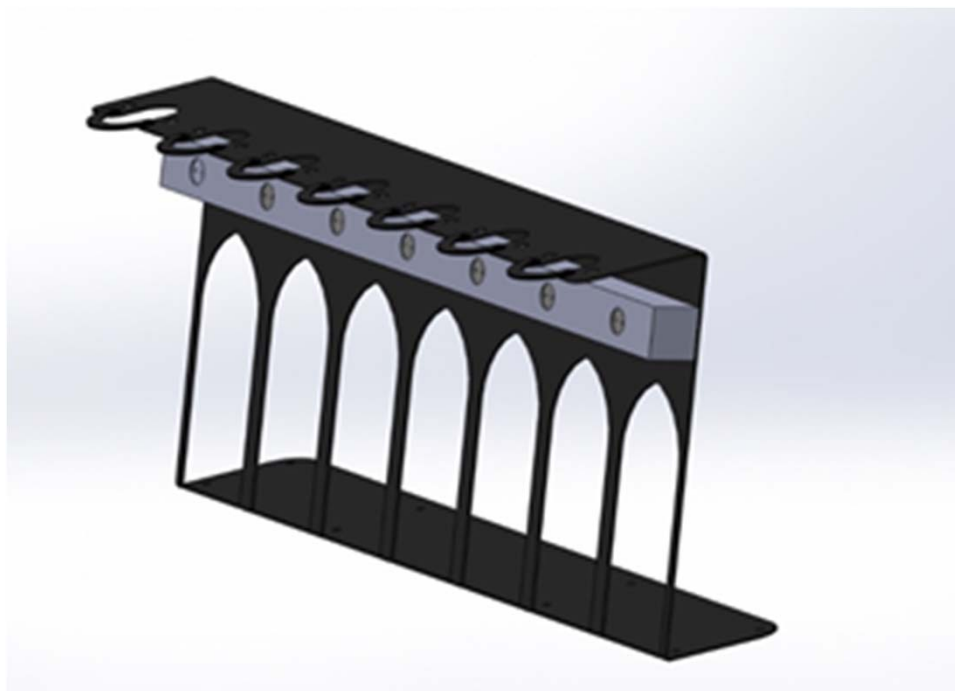

¡¡NOVEDAD!! Un imprescindible hoy

APARCAPATINETES ELECTRICO CANDADO PITON 7 PLAZAS

- Potencia la seguridad del transporte sostenible
- Diseño exclusivo y urbano.
- Fabricado en acero ST 37, galvanizado de 4 mm.(Resistente al oxido)
- Cierre con candado o pitón. (No incluido)
- Pintura al horno RAL 9005 de gran resistencia.
- Anclaje a suelo mediante ocho tacos (No suministrados)
- Posibilidad de acabado en otros colores, consultar precio.
- No incluido montaje y transporte.
- Diseñado y fabricado en España, con calidad.
- Envío rápido sin pedido mínimo a cualquier punto de España.

APARCAPATINETES ELECTRICO CON MONEDERO 7 PLAZAS

- Triple seguridad, posibilidad de candado, pitón y monedero con llave.
- Siete monederos con llave y llave maestra incluida
- Pintura al horno RAL 9005 de gran resistencia.
- Anclaje a suelo mediante ocho tacos (No suministrados)
- Posibilidad de acabado en otros colores, consultar precio.
- No incluido montaje y transporte.
- Diseñado y fabricado en España, con calidad.
- Envío rápido sin pedido mínimo a cualquier punto de España.

EXTRAS:

-Posibilidad de acabado en otros colores y personalización con imagen corporativa. Consultar.

-Posibilidad de modificar longitud de 1500mm y numero de plazas de aparcamiento. Consultar.

-Carga de batería mediante regleta eléctrica integrada en el equipo, siete tomas de corriente 220 v.