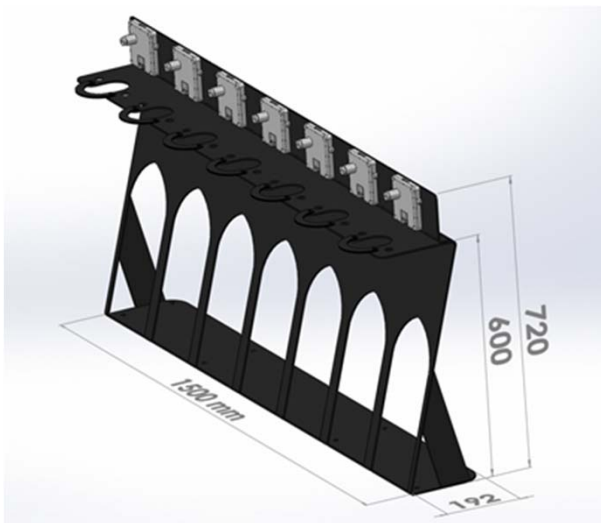

APARCAPATINETES ELECTRICO CON MONEDERO 7 PLAZAS

- Triple seguridad, posibilidad de candado, pitón y monedero con llave.
- Siete monederos con llave y llave maestra incluida
- Pintura al horno RAL 9005 de gran resistencia.
- Anclaje a suelo mediante ocho tacos (No suministrados)
- Posibilidad de acabado en otros colores, consultar precio.
- No incluido montaje y transporte.
- Diseñado y fabricado en España, con calidad.
- Envío rápido sin pedido mínimo a cualquier punto de España.