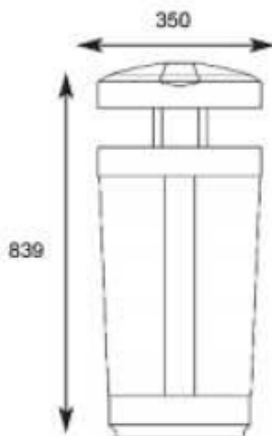

"Servimos a nivel Nacional"

PAPELERA POLIETILENO PARA COLGAR REF. 41

CARACTERISTICAS:

Papelera fabricada en polietileno de alta densidad. Instalación en farolas, semáforos o pared.
Capacidad de 50 l.

PAPELERA POLIETILENO ECONÓMICA para colgar

Papelera de plástico resistente y económica.
Disponible con o sin poste.
Dispone de placa metálica apagacigarrillos.
Sistema de recogida: aro sujetabolsas.
Opcional: adhesiva de residuo para convertirla en una papelera de reciclaje.
Papelera fabricada en plástico y poste en acero galvanizado.