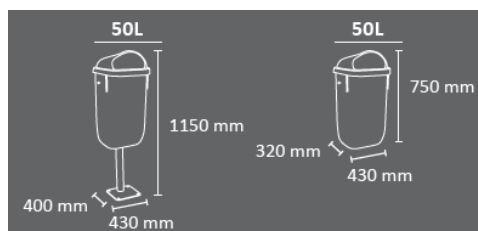

"Servimos a nivel Nacional"

PAPELERA POLIETILENO PARA COLGAR REF. 41

CARACTERISTICAS:

Papelera fabricada en polietileno de alta densidad. Instalación en farolas, semáforos o pared.
Capacidad de 50 l.

PAPELERA POLIETILENO ECONÓMICA para colgar

Papelera de plástico resistente y económica.
Disponible con o sin poste.
Dispone de placa metálica apagacigarrillos.
Sistema de recogida: aro sujetabolsas.
Opcional: adhesiva de residuo para convertirla en una papelera de reciclaje.
Papelera fabricada en plástico y poste en acero galvanizado.

Opcional: Poste, para atornillar o empotrar.

Colores