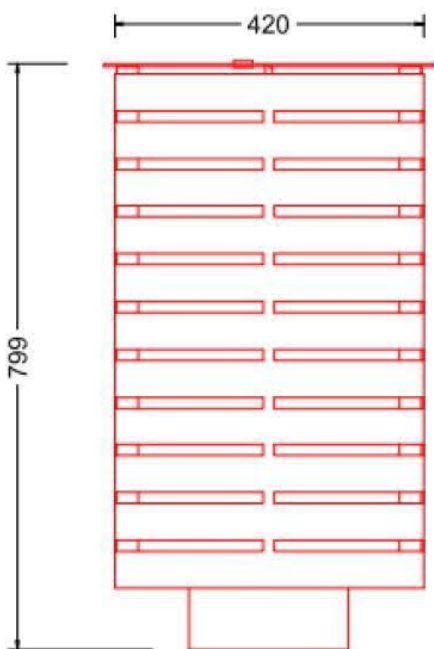

"Servimos a nivel Nacional"

PAPELERA PORTALÓ Ref. 80544

Papelera realizada con laminas de acero cincadas y pintadas al horno. Cubeta interior extraíble.
65 L -

Colores disponibles

cubeta galvanizada