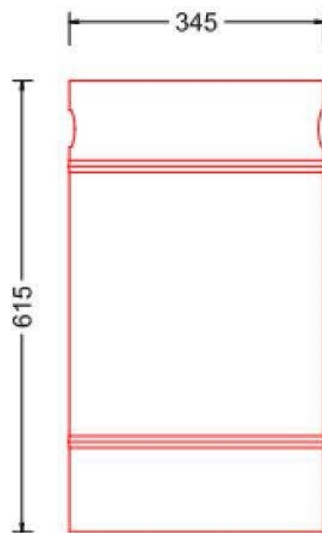

"Servimos a nivel Nacional"

PAPELERA PORTALÓ Ref. 80544

Papelera realizada con laminas de acero cincadas y pintadas al horno. Cubeta interior extraíble.
65 L -

Colores disponibles

cubeta galvanizada