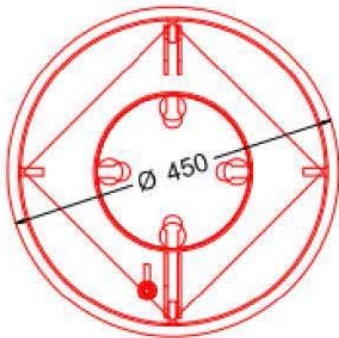

"Servimos a nivel Nacional"

PAPELERA PORTALÓ Ref. 80544

Papelera realizada con laminas de acero cincadas y pintadas al horno. Cubeta interior extraíble.
65 L -

Colores disponibles

cubeta galvanizada