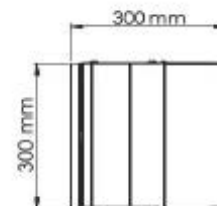

Características:

Dispensador de bolsas y papelera para excrementos de perro en un único elemento. Apta para la intemperie, altamente resistente.

- El dispensador cuenta con capacidad para 500 bolsas.
- Tapa basculante, con posición permanente cerrada, para evitar olores.
- Construida en chapa galvanizada y pintada con pintura al horno.
- Dispone de una cuba abatible de 30 litros de capacidad con cierre de seguridad y llave de cuadrado.
- Anclaje mediante 4 tacos de expansión.