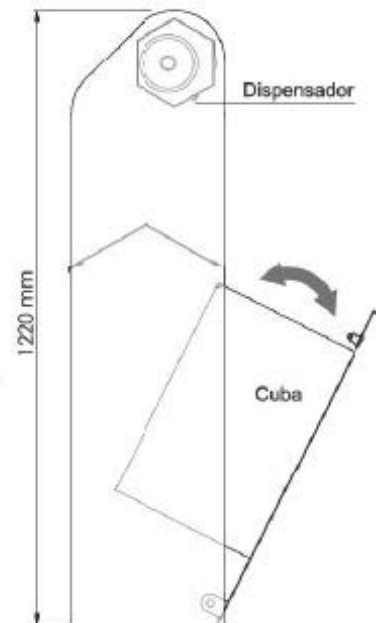

PAPELERA URBANA CON DISPENSADOR DE BOLSAS PARA LA RECOGIDA DE EXCREMENTOS Ref. 80227

Rollo 500 bolsas
Ref. 80987

Características:

Dispensador de bolsas y papelera para excrementos de perro en un único elemento. Apta para la intemperie, altamente resistente.

- El dispensador cuenta con capacidad para 500 bolsas.
- Tapa basculante, con posición permanente cerrada, para evitar olores.
- Construida en chapa galvanizada y pintada con pintura al horno.
- Dispone de una cuba abatible de 30 litros de capacidad con cierre de seguridad y llave de cuadrado.
- Anclaje mediante 4 tacos de expansión.