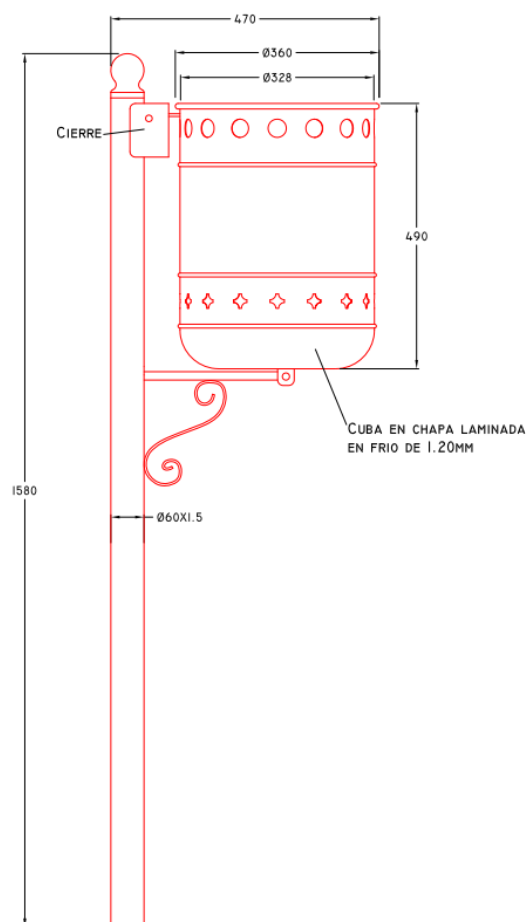

"Servimos a nivel Nacional"

PAPELERA HIDALGO SUELO o COLGAR PARED/FAROLA -

Papelera de chapa laminada en frío de 1,5 mm de grosor. Tubo decapado de 60X1,5 mm. Pintura Negro Forja Oxirón. Abatible sin cubeta. 40 L

Papelera para colgar en pared o farola. Mod. Hidalgo - 40 L - Ref. 80271 -

Cubeta: Chapa laminada en frío de 1,2 mm.
Pata: Tubo decapado de 60x1,5 mm.
Pintura negro forja oxiron.
Capacidad: 40 L.
Tipo: Abatible sin cubeta

Anclaje: Poste enterrado -