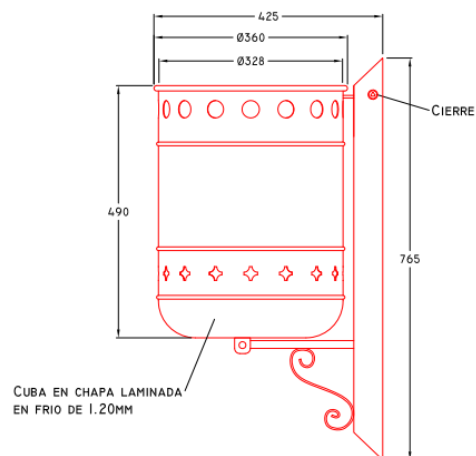

"Servimos a nivel Nacional"

PAPELERA HIDALGO SUELO o COLGAR PARED/FAROLA -

Papelera de chapa laminada en frío de 1,5 mm de grosor. Tubo decapado de 60X1,5 mm. Pintura Negro Forja Oxirón. Abatible sin cubeta. 40 L

Papelera para colgar en pared o farola. Mod. Hidalgo - 40 L - Ref. 80271 -

Cubeta: Chapa laminada en frío de 1,2 mm.
Pata: Tubo decapado de 60x1,5 mm.
Pintura negro forja oxiron.
Capacidad: 40 L.
Tipo: Abatible sin cubeta

Anclaje: Poste enterrado -