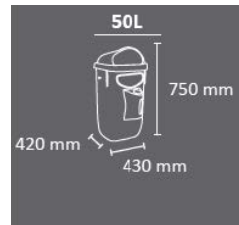

PAPELERA POLIETILENO ECONOMICA CON DISPENSADOR DE BOLSAS

Papelera económica con dispensador de bolsas de recogida de excrementos caninos. Sistema eficiente y práctico que sólo permite la extracción individual de la bolsa. Capacidad del dispensador: 100 bolsas de plástico para la recogida de excrementos caninos. Sistema de recogida de la papelera: aro sujetabolsas. Disponibles bolsas de repuesto. Papelera fabricada en plástico y dispensador fabricado en acero galvanizado.

Colores

papelera

expendedor

DISPENSADOR DE BOLSAS

Dispensador de bolsas apto para ser colocado en cualquier pared, papelera, poste, etc. Sistema eficiente y práctico que sólo permite la extracción individual de la bolsa. Capacidad: 100 bolsas de plástico para la recogida de excrementos caninos. Disponibles bolsas de repuesto. Fabricado en acero galvanizado.

5.000 BOLSAS

En pack de 50 x 100u. -