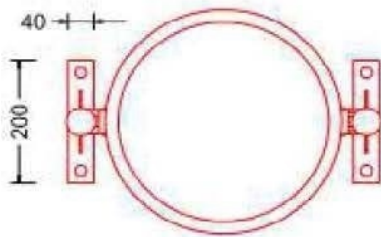

PAPELERA BRUSELAS Ref. 80482

Papelera de chapa perforada y tubo circular pintada al horno. Abatible sin cierre - 60 L -

**Papelera Acero Inox. Abatible, sin cierre - 60 L
Ref. 80213**