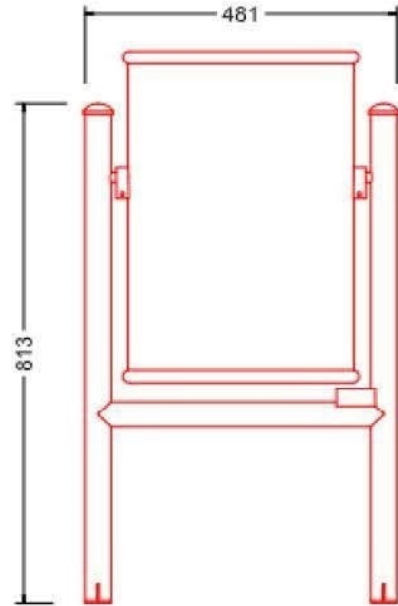

PAPELERA BRUSELAS Ref. 80482

Papelera de chapa perforada y tubo circular pintada al horno. Abatible sin cierre - 60 L -

**Papelera Acero Inox. Abatible, sin cierre - 60 L
Ref. 80213**