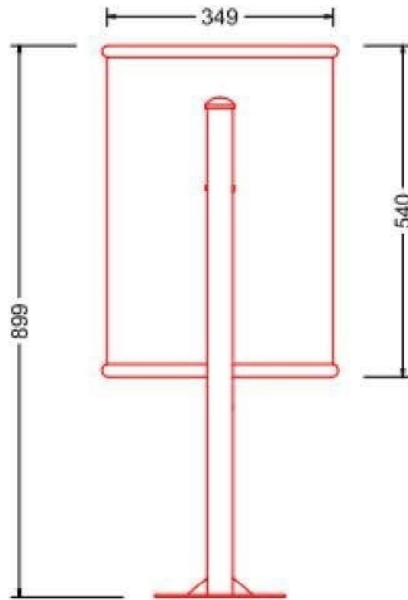

PAPELERA BRUSELAS Ref. 80482

Papelera de chapa perforada y tubo circular pintada al horno. Abatible sin cierre - 60 L -

**Papelera Acero Inox. Abatible, sin cierre - 60 L
Ref. 80213**