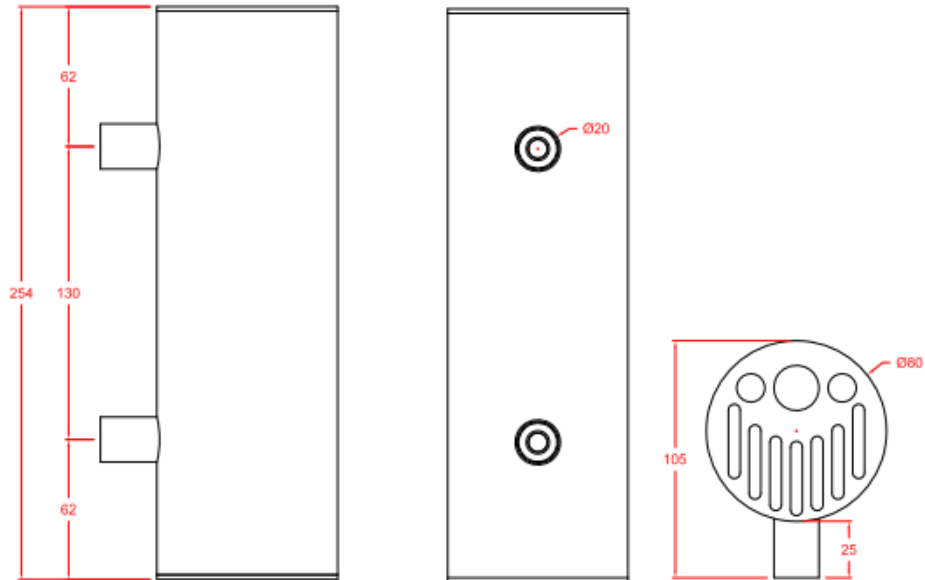

CENICERO UNIVERSAL PARA ACOPLAR EN PAPELERAS Ref. 80910

Cenicero urbano universal para acoplar a cualquier papeleras del mercado. Chapa de 2 mm de hierro galvanizado y pintado al horno color oxirón oscuro. Apertura y cierre mediante llave de cuadradillo 8 mm.

Color Oxirón

CENICERO PARED ACERO INOX. Ref. 80912

Cenicero en chapa de Acero Inoxidable de 1,5 mm. Con llave. Para atornillar en pared.

CENICERO ACERO DE PIE PARA EXTERIOR Ref. 10

Cenicero de Acero pintado y lacado. - Color Oxirón. - Para atornillar al suelo. -