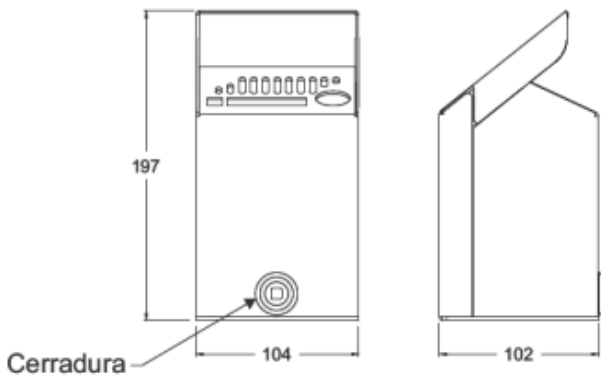

CENICERO UNIVERSAL PARA ACOPLAR EN PAPELERAS Ref. 80910

Cenicero urbano universal para acoplar a cualquier papeleras del mercado. Chapa de 2 mm de hierro galvanizado y pintado al horno color oxirón oscuro. Apertura y cierre mediante llave de cuadradillo 8 mm.

Color Oxirón

CENICERO PARED ACERO INOX. Ref. 80912

Cenicero en chapa de Acero Inoxidable de 1,5 mm. Con llave. Para atornillar en pared.

CENICERO ACERO DE PIE PARA EXTERIOR Ref. 10

Cenicero de Acero pintado y lacado. - Color Oxirón. - Para atornillar al suelo. -