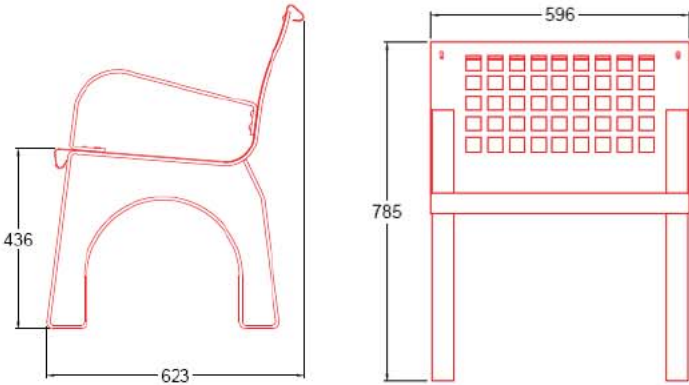

**¡Si algo funciona bien mejóralo, de estrella a estrella!**

**SILLÓN CON APOYABRAZOS MOD. SERGIN - 0,60 m** Ref.81249

Color a elegir sin coste adicional. -  
 También disponible en color gris oscuro(forja)

**SILLA SIN APOYABRAZOS MOD. SERGIN - 0,60 m** Ref.81248

**BANCO CON 4 APOYABRAZOS MOD. SERGIN - 1,80m** Ref.81260

Patas: Pletina 8 mm.  
 Asiento: Chapa 2,5 mm.  
 Acabado: Imprimación y pintura epoxi.