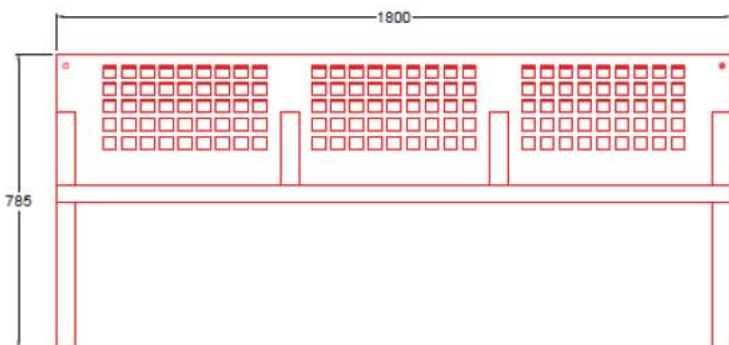

**¡Si algo funciona bien mejóralo, de estrella a estrella!**

**SILLÓN CON APOYABRAZOS MOD. SERGIN - 0,60 m** Ref.81249

Color a elegir sin coste adicional. -  
 También disponible en color gris oscuro(forja)

**SILLA SIN APOYABRAZOS MOD. SERGIN - 0,60 m** Ref.81248

**BANCO CON 4 APOYABRAZOS MOD. SERGIN - 1,80m** Ref.81260

Patas: Pletina 8 mm.  
 Asiento: Chapa 2,5 mm.  
 Acabado: Imprimación y pintura epoxi.