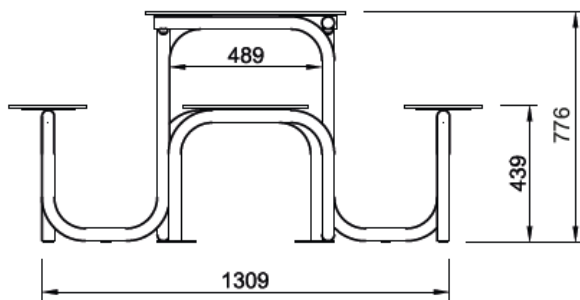

MESAS JUEGO PARCHIS - AJEDREZ - OCA

Fabricados:
HPL de máxima resistencia UV (EN438-6)
y metal galvanizado y pintado al horno.

PROTECTION

Se envían montadas.