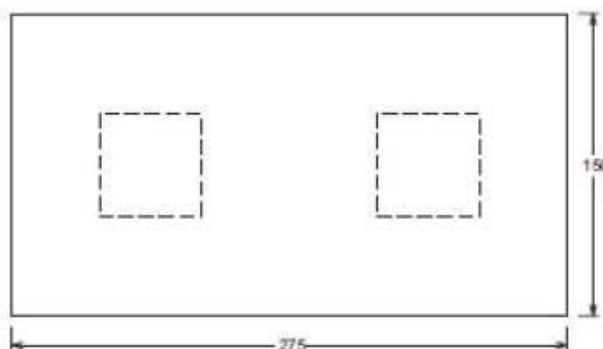

Gama de colores: Blanco o verde pintado

Peso: 2000 Kg.

Opcion de solicitar con tablero PVC Vinilo 5 mm juegos oca, parchís o 3 en raya.

MESAS

MOB. URBANO

Descripción:	Mesa de Ajedrez.
Acabado:	Liso
Gama de colores:	Blanco
Peso:	1015 Kg.