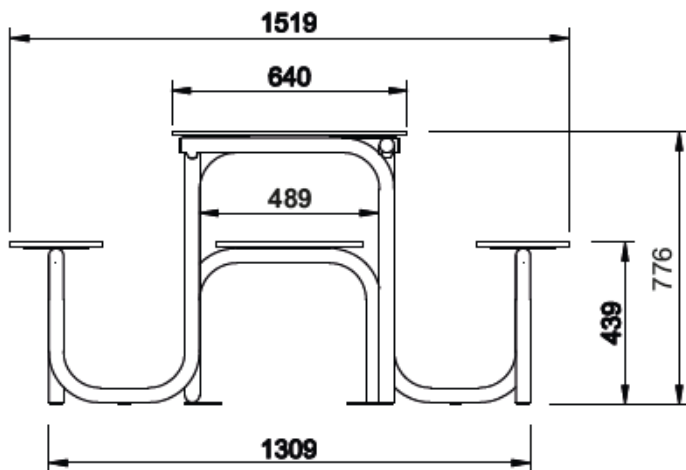

Fabricados:
HPL de máxima resistencia UV (EN438-6)
y metal galvanizado y pintado al horno.

Se envían montadas.