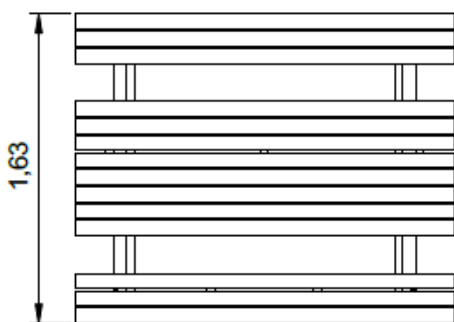

MESA DE CAMPO / PIC NIC MADERA PINO TRATADO

REF. 80722

Descripción del producto:

- Mesa de picnic con bancos incorporados.
- Diseñado para espacios al aire libre.
- Capacidad 6 personas.
- Montaje muy simple y rápido.

Materiales:

- Madera maciza de pino. Grueso de las tablas 3 cm.

Tratamiento:

- Autoclave **Nivel IV**, ideal contra la pudrición e insectos xilófagos, así como contra la humedad.

Se envía semi-desmontada.

Peso: 3140 Kg.