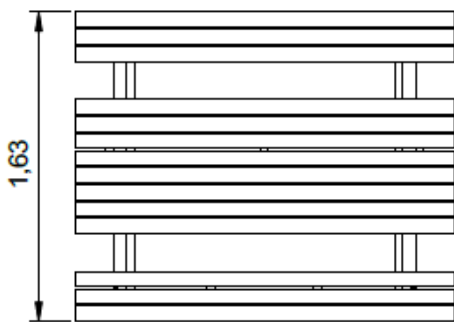

MESA DE CAMPO / PIC NIC madera

Ref. 80722

Accesibilidad lateral para sillas de ruedas.

Descripción del producto:

- Mesa de picnic con bancos incorporados.
- Diseñado para espacios al aire libre.
- Capacidad 6 personas.
- Montaje muy simple y rápido.

Materiales:

- Madera maciza de pino. Grosor de las tablas 3 cm.

Tratamiento:

- Autoclave **Nivel IV**, ideal contra la pudrición e insectos xilófagos, así como contra la humedad.

Se envía semi-desmontada.

Gama de colores: Blanco o verde pintado

Peso: 2000 Kg.

Opcion de solicitar con tablero PVC Vinilo 5 mm juegos oca, parchís o 3 en raya.

MESAS

MOB. URBANO

Descripción:	Mesa de Ajedrez.
Acabado:	Liso
Gama de colores:	Blanco
Peso:	1015 Kg.

MESA MERENDERO

MOB. URBANO

Descripción: Mesa merendero.
Acabado: Liso o abujardado
Gama de colores: Blanco
Peso: 3140 Kg.