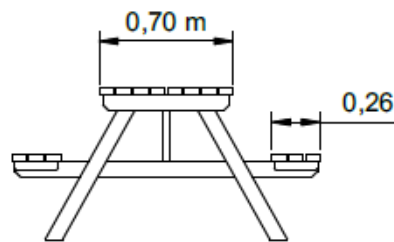

MESA DE CAMPO / PIC NIC madera

Ref. 80722

Accesibilidad lateral para sillas de ruedas.

Descripción del producto:

- Mesa de picnic con bancos incorporados.
- Diseñado para espacios al aire libre.
- Capacidad 6 personas.
- Montaje muy simple y rápido.

Materiales:

- Madera maciza de pino. Grosor de las tablas 3 cm.

Tratamiento:

- Autoclave **Nivel IV**, ideal contra la pudrición e insectos xilófagos, así como contra la humedad.

Se envía semi-desmontada.