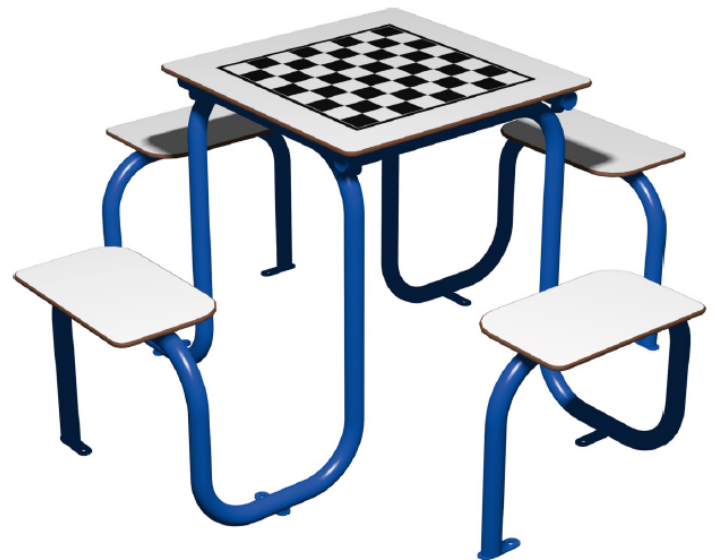

MESAS JUEGO PARCHIS - AJEDREZ - OCA

Fabricados:
HPL de máxima resistencia UV (EN438-6)
y metal galvanizado y pintado al horno.

PROTECTION

Se envían montadas.