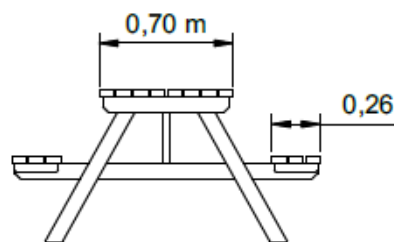

MESA DE CAMPO / PIC NIC MADERA PINO TRATADO

REF. 80722

Descripción del producto:

- Mesa de picnic con bancos incorporados.
- Diseñado para espacios al aire libre.
- Capacidad 6 personas.
- Montaje muy simple y rápido.

Peso: 3140 Kg.