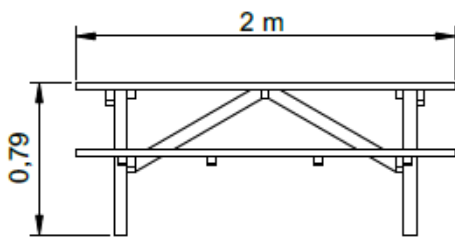

MESA DE CAMPO / PIC NIC madera

Ref. 80722

Accesibilidad lateral para sillas de ruedas.

Descripción del producto:

- Mesa de picnic con bancos incorporados.
- Diseñado para espacios al aire libre.
- Capacidad 6 personas.
- Montaje muy simple y rápido.

Materiales:

- Madera maciza de pino. Grosor de las tablas 3 cm.

Tratamiento:

- Autoclave **Nivel IV**, ideal contra la pudrición e insectos xilófagos, así como contra la humedad.

Se envía semi-desmontada.