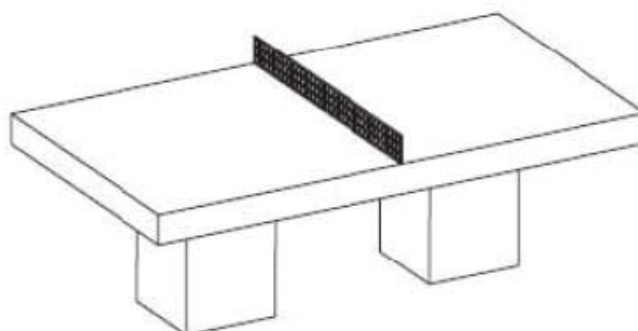

Materiales:

- Madera maciza de pino. Grueso de las tablas 3 cm.

Tratamiento:

- Autoclave **Nivel IV**, ideal contra la pudrición e insectos xilófagos, así como contra la humedad.

Se envía semi-desmontada.

Ref. 81226

Ref. 81225

Ref. 81227

Adaptable a una silla de ruedas.

Fabricados:
 HPL de máxima resistencia UV (EN438-6)
 y metal galvanizado y pintado al horno.

PROTECTION

Se envían montadas.

MESA PING PONG

MOB. URBANO

Descripción: Mesa de Ping-Pong.

Acabado: Liso.

Gama de colores: Blanco o verde pintado

Peso: 2000 Kg.

Opcion de solicitar con tablero PVC Vinilo 5 mm juegos oca, parchís o 3 en raya.

MESAS

MOB. URBANO