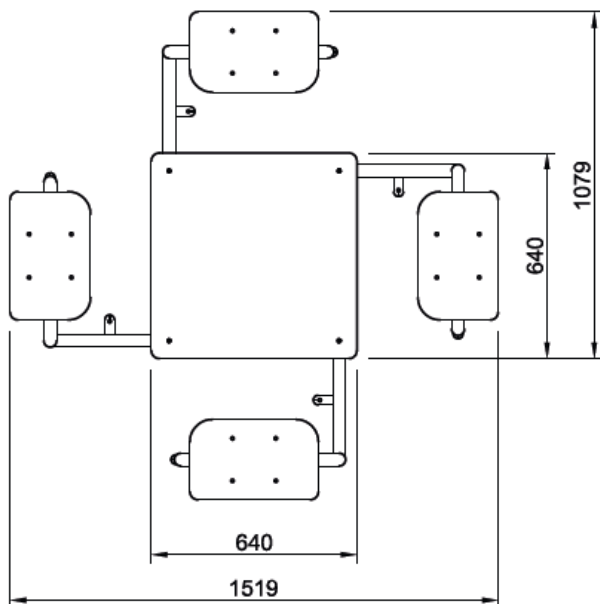

MESAS JUEGO PARCHIS - AJEDREZ - OCA

Fabricados:
HPL de máxima resistencia UV (EN438-6)
y metal galvanizado y pintado al horno.

PROTECTION

Ref. 80221

Ref. 80220

Ref. 80223

Se envían montadas.

Ref. 81226