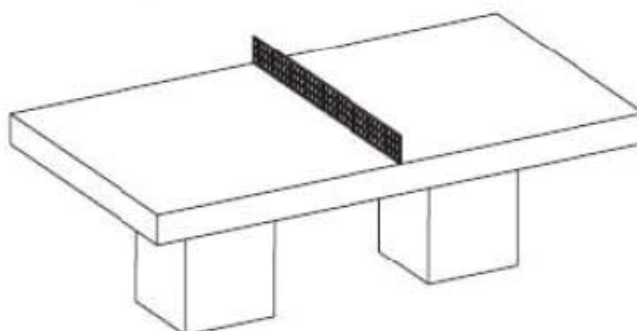

MESA DE CAMPO / PIC NIC madera

Ref. 80722

Accesibilidad lateral para sillas de ruedas.

Descripción del producto:

- Mesa de picnic con bancos incorporados.
- Diseñado para espacios al aire libre.
- Capacidad 6 personas.
- Montaje muy simple y rápido.

Materiales:

- Madera maciza de pino. Grosor de las tablas 3 cm.

Tratamiento:

- Autoclave **Nivel IV**, ideal contra la pudrición e insectos xilófagos, así como contra la humedad.

Se envía semi-desmontada.

Ref. 81225

Ref. 81227

Fabricados:
HPL de máxima resistencia UV (EN438-6)
y metal galvanizado y pintado al horno.

Se envían montadas.

MESA PING PONG

MOB. URBANO

Descripción: Mesa de Ping-Pong.

Acabado: Liso.

Gama de colores: Blanco o verde pintado

Peso: 2000 Kg.

Opcion de solicitar con tablero PVC Vinilo 5 mm juegos oca, parchís o 3 en raya.

MESAS

MOB. URBANO

Descripción:	Mesa de Ajedrez.
Acabado:	Liso
Gama de colores:	Blanco
Peso:	1015 Kg.