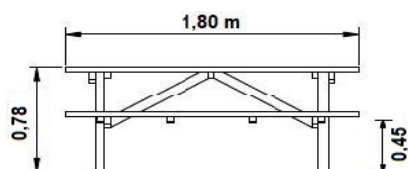

Grueso de las tablas 3 cm.