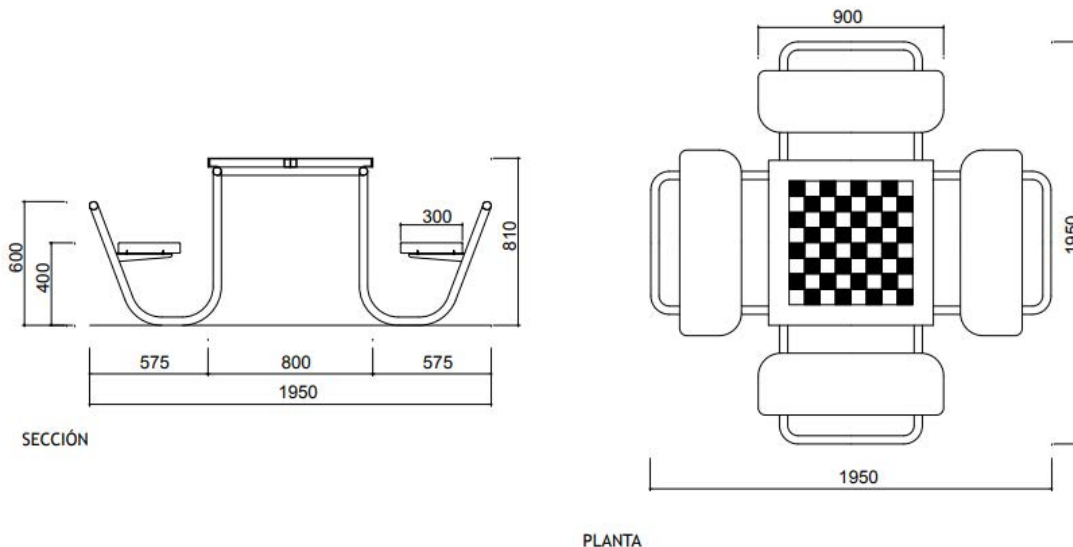

MESA JUEGO PARCHIS - AJEDREZ

Mesa de madera tratada en autoclave clase IV y estructura tubular de color verde* , Ø 40 mm.

*El color de la imagen no se corresponde al actual, ahora es tubo verde.

Se envían montadas.