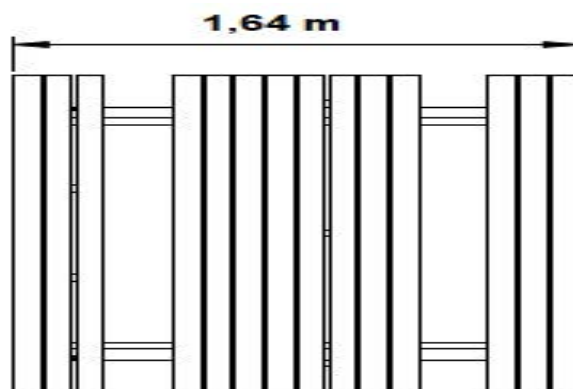

MESA DE MADERA DE PINO TRATADA Ref. 30

Descripción del producto:

- Mesa de picnic con bancos incorporados.
- Diseñado para espacios al aire libre.
- Capacidad 6 personas.
- Montaje muy simple y rápido.

Grueso de las tablas 3 cm.

Mesa de 2000 x 1700 x 800 mm, fabricada en madera de pino Flandes con tratamiento de autoclave nivel IV, más lasures para exteriores. Grososores sobredimensionados para evitar rotura por vandalismo, tubo de Acero al carbono redondo 50x2mm pintados con esmalte especial para exterior. Los listones que forman la mesa y asiento son de 200cm largo x 19cm ancho x 3,5cm grueso.

MESA MERENDERO

MOB. URBANO

Descripción: Mesa merendero.
 Acabado: Liso o abujardado
 Gama de colores: Blanco
 Peso: 3140 Kg.

Dimensions (mm):
 Table top thickness: 16
 Table height: 80
 Table width: 120
 Table depth: 45
 Table height from ground: 64
 Table height from ground (with bench): 41
 Bench height: 12
 Bench depth: 29

Dimensions (mm):
 Table top width: 50
 Table top depth: 50
 Table width: 120
 Table depth: 45
 Table height: 200
 Bench height: 200