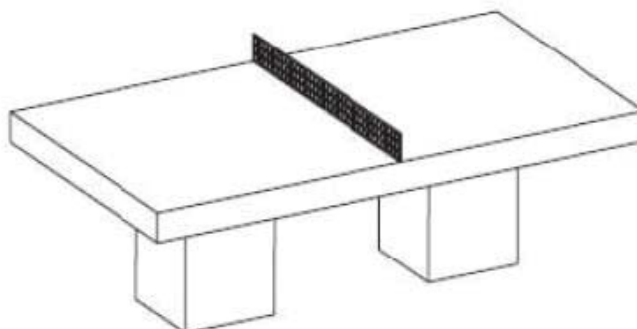

Mesa de 2000 x 1700 x 800 mm, fabricada en madera de pino Flandes con tratamiento de autoclave nivel IV, más lasures para exteriores. Grososores sobredimensionados para evitar rotura por vandalismo, tubo de Acero al carbono redondo 50x2mm pintados con esmalte especial para exterior. Los listones que forman la mesa y asiento son de 200cm largo x 19cm ancho x 3,5cm grueso.

Se envía montada.

Opción de solicitar otro color para la estructura de acero, consúltenos.

MESA DE CAMPO ADAPTADA Ref. 37

Descripción:

Mesa de 2000 x 1450 x 700 mm, fabricada en madera de pino Flandes con tratamiento de autoclave, más lasures para exteriores. Grososores sobredimensionados para evitar rotura por vandalismo. Tubo de Acero al carbono redondo 50x2mm pintados con esmalte especial para exterior. Laterales adaptados para el uso de sillas de ruedas.

Acabado: Liso.

Gama de colores: Blanco o verde pintado

Peso: 2000 Kg.

Opcion de solicitar con tablero PVC Vinilo 5 mm juegos oca, parchís o 3 en raya.

MESAS

MOB. URBANO

Descripción: Mesa de Ajedrez.
 Acabado: Liso
 Gama de colores: Blanco
 Peso: 1015 Kg.

Dimensions (mm):
 Table top width: 50
 Table top depth: 50
 Table width: 120
 Table depth: 45
 Table height: 200
 Bench height: 200