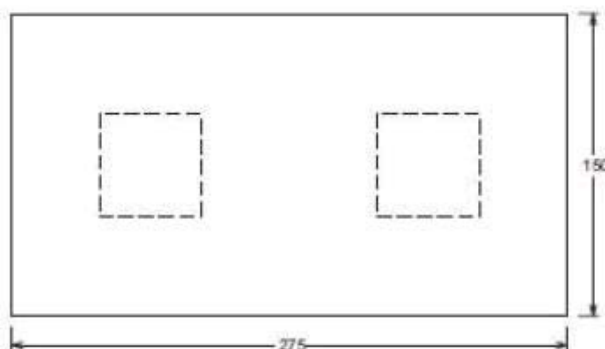

Mesa de 2000 x 1700 x 800 mm, fabricada en madera de pino Flandes con tratamiento de autoclave nivel IV, más lasures para exteriores. Grososores sobredimensionados para evitar rotura por vandalismo, tubo de Acero al carbono redondo 50x2mm pintados con esmalte especial para exterior. Los listones que forman la mesa y asiento son de 200cm largo x 19cm ancho x 3,5cm grueso.

Acabado: Liso.

Gama de colores: Blanco o verde pintado

Peso: 2000 Kg.

Opcion de solicitar con tablero PVC Vinilo 5 mm juegos oca, parchís o 3 en raya.

MESAS

MOB. URBANO

Descripción: Mesa de Ajedrez.
 Acabado: Liso
 Gama de colores: Blanco
 Peso: 1015 Kg.

MESA MERENDERO

MOB. URBANO

Descripción: Mesa merendero.
 Acabado: Liso o abujardado
 Gama de colores: Blanco
 Peso: 3140 Kg.

Dimensions (mm):
 Table top thickness: 16
 Table height: 80
 Table width: 120
 Table depth: 45
 Table height from ground: 64
 Table height from ground (with bench): 41
 Bench height: 12
 Bench depth: 29

Dimensions (mm):
 Table top width: 50
 Table top depth: 50
 Table width: 120
 Table depth: 45
 Table height: 200
 Bench height: 200